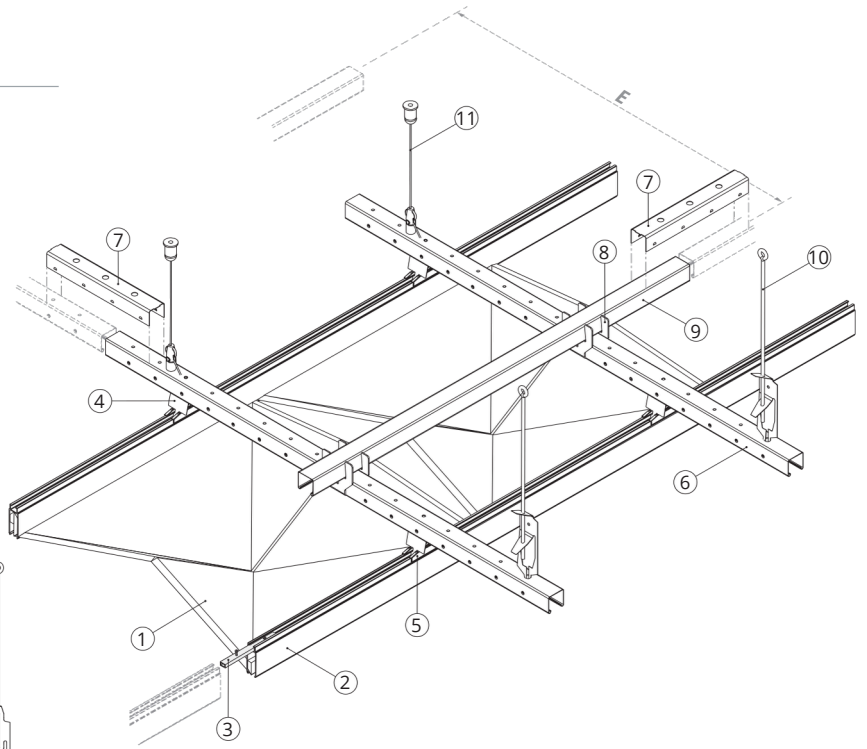

HeartFelt® Стельова система «Орігамі»

ХАРАКТЕРИСТИКИ ПРОДУКТУ:

- Чудові акустичні характеристики
- П'ять різних сірих відтінків
- Доступні в 5 різних розмірах
- Легка установка і низький ризик пошкодження
- Легко піддається багаторазовому використанню або 100% переробці
- Сертифікована Cradle to Cradle Certified™ Bronze
- Простий в обслуговуванні: стійкий до бруду та пилу
- Поворотно-відкидна система для легкого доступу

www.hunterdouglasarchitectural.eu
© Registered trademark - a HunterDouglas product

Проект : Візуалізація, Нідерланди
Продукт : Панелі HeartFelt® Origami

HunterDouglas 
Architectural

ОГЛЯД СИСТЕМИ

- 1 = Плитка Оригами
- 2 = Монтажный профіль
- 3 = З'єднання монтажного профілю
- 4 = Кріпильна скоба
- 5 = Фіксатор
- 6 = Несучий профіль
- 7 = З'єднання несучого профілю
- 8 = Стабілізаційний кронштейн
- 9 = Стабілізаційний профіль
- 10 = Швидкознімний підвіс
- 11 = Дротяний підвіс