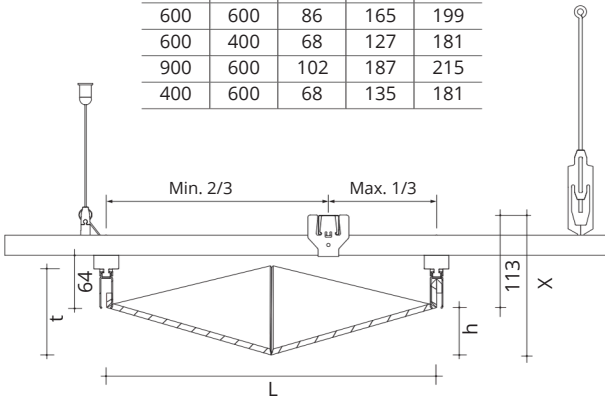

ПРОФІЛЬ

L	w	h	t	X
400	400	57	111	170
600	600	86	165	199
600	400	68	127	181
900	600	102	187	215
400	600	68	135	181

МАКСИМАЛЬНИЙ ПРОЛІТ

Панель	Максимальний проліт несучого профілю		Максимальний проліт монтажного профілю		Максимальна відстань профілю стабілізації
	A	B	C	D	
Origami	1200	250	1500	300	2400